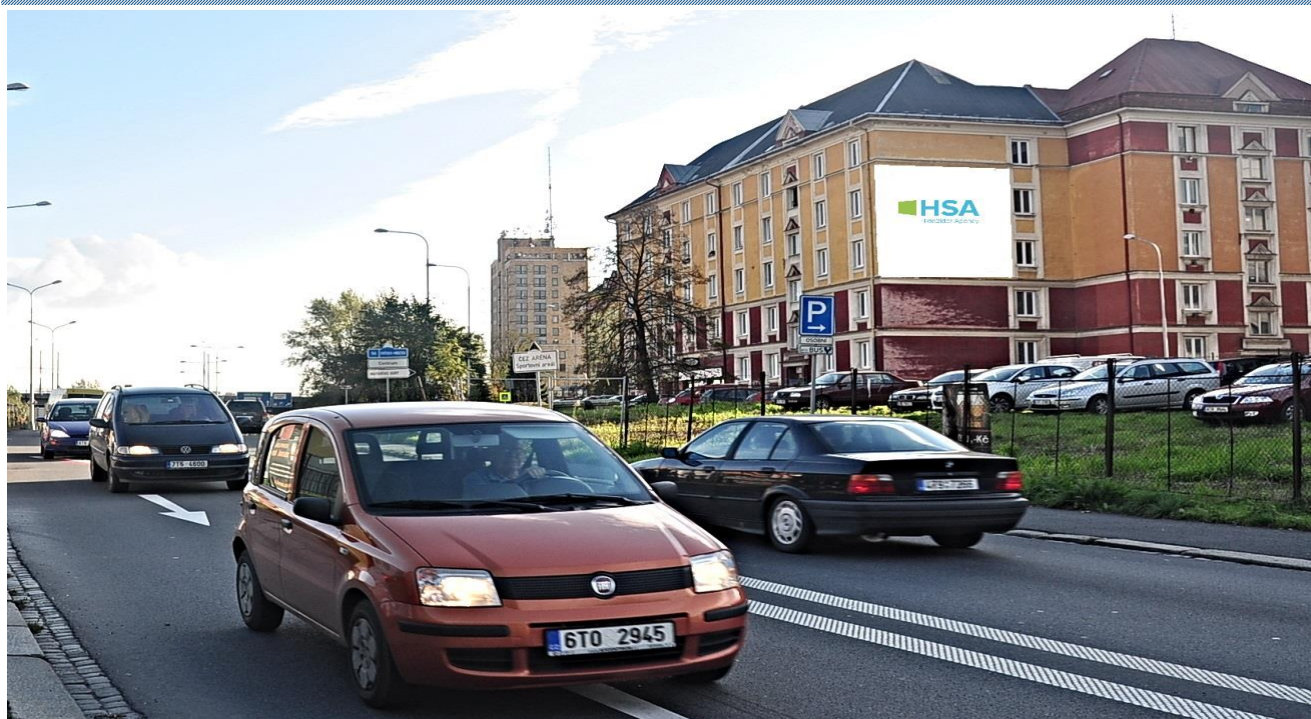

Město: Ostrava
Okres: Ostrava-město
Kraj: Moravskoslezský kraj
Typ: štít domu
Adresa: Cingrova, naproti sportovní haly

Rozměr: 6 š x 6 v

Fotodokumentace

Mapa